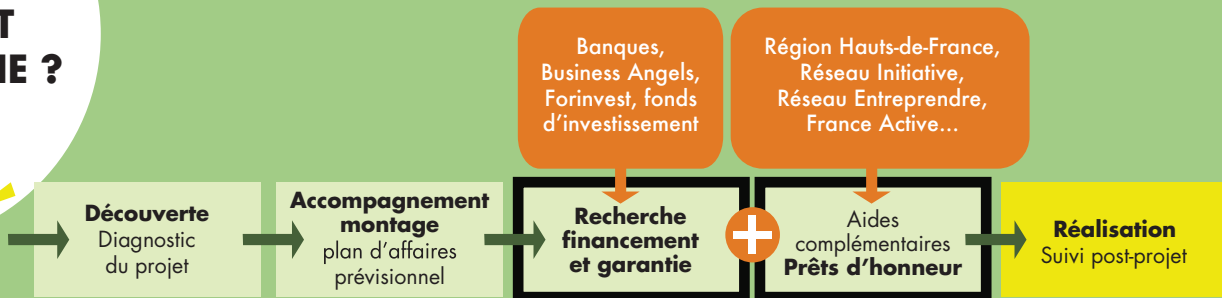

COMMENT ÇA MARCHE ?