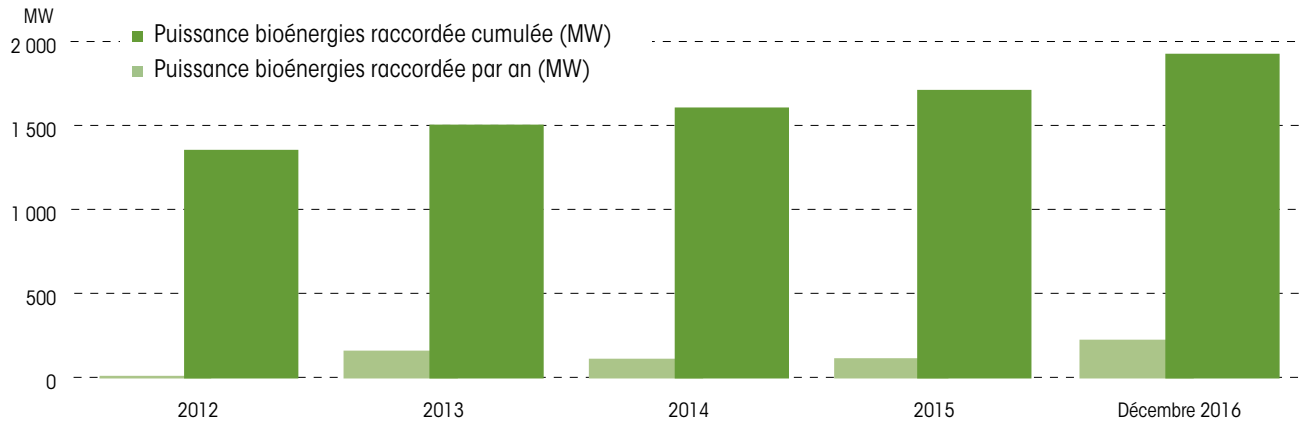

Evolution de la puissance bioénergies raccordée

PARC BIOÉNERGIES 1 918 MW

+ 20 MW SUR LE TRIMESTRE + 215 MW EN 2016

Puissance bioénergies raccordée par région au 31 décembre 2016

Parc bioénergies raccordé par trimestre en France métropolitaine (Corse comprise)