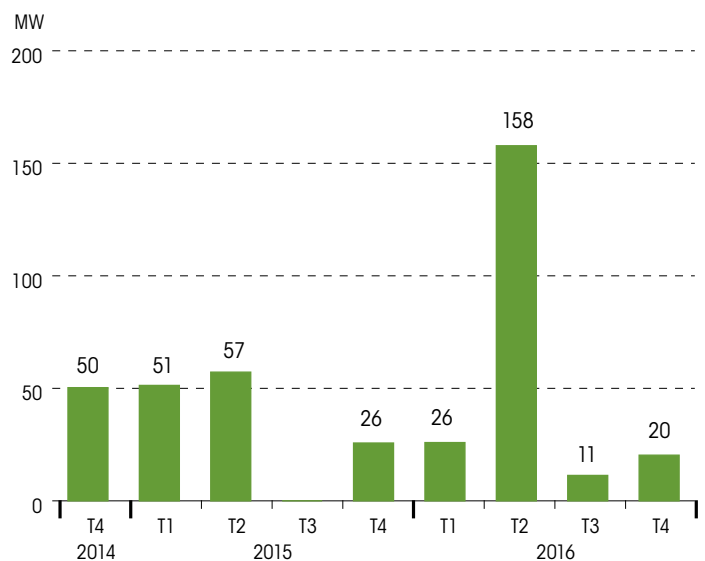

Evolution de la puissance bioénergies raccordée

PARC BIOÉNERGIES 1 918 MW

+ 20 MW SUR LE TRIMESTRE + 215 MW EN 2016

Puissance bioénergies raccordée par région au 31 décembre 2016

Parc bioénergies raccordé par trimestre en France métropolitaine (Corse comprise)

Palmarès des raccordements sur le trimestre

Répartition du parc bioénergies sur les réseaux électriques