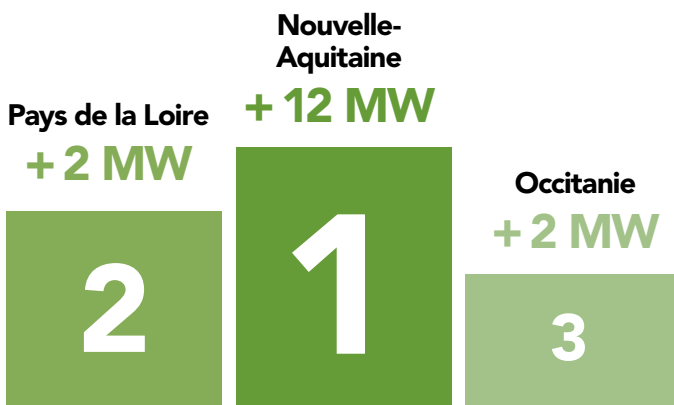

Palmarès des raccordements sur le trimestre