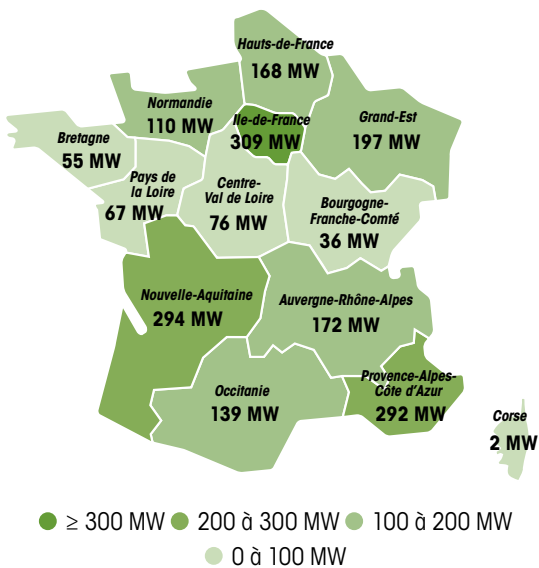

Evolution de la puissance bioénergies raccordée

PARC BIOÉNERGIES 1 918 MW

+ 20 MW SUR LE TRIMESTRE + 215 MW EN 2016

Puissance bioénergies raccordée par région au 31 décembre 2016

Parc bioénergies raccordé par trimestre en France métropolitaine (Corse comprise)